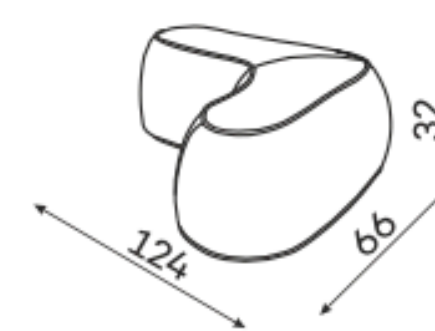

SKEW poduszka narożna