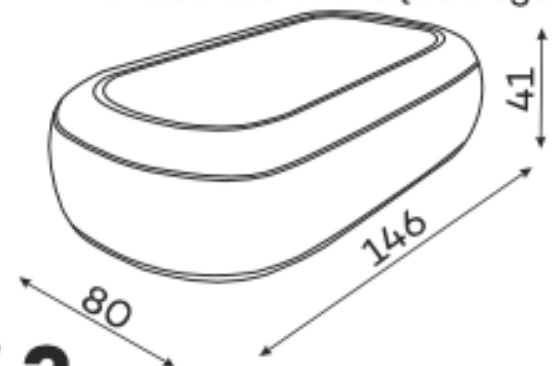

SKEW Stolik kawowy
Błat z drewna dębowego

Pozostałe wymiary techniczne

Tolerancja wymiarów mebli tapicerowanych +/- 4 cm.

SKEW Stolik kawowy
Błat z drewna dębowego

SKEW noga czarna
metalowa

SKEW poduszka płaska