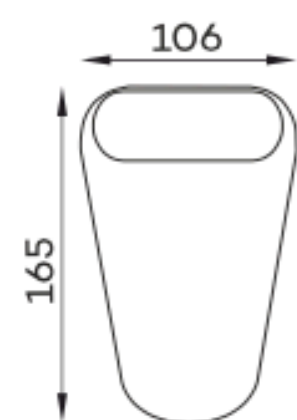

Смесен пълнеж: естествени пера и силиконови влакна

SKEW Sofa Parallelogram 1

SKEW Siedz. 1-os.

SKEW Sofa Trapezoid 1

SKEW Sofa U

SKEW Sofa Parallelogram 2

SKEW Sofa Chaise

SKEW Sofa Trapezoid 2

SKEW Stolik kawowy
Błat z drewna dębowego

Pozostałe wymiary techniczne

Tolerancja wymiarów mebli tapicerowanych +/- 4 cm.

SKEW Stolik kawowy
Błat z drewna dębowego

SKEW noga czarna
metalowa

SKEW poduszka płaska