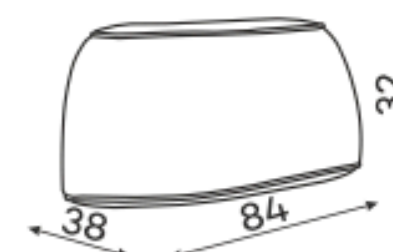

SKEW poduszka prosta

Poduszki są modularne

Co wyróżnia SKEW ?