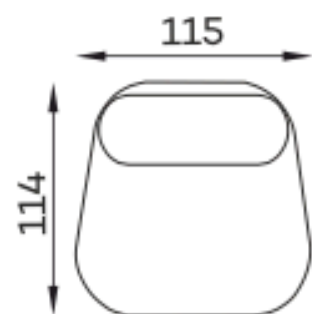

SKEW Siedz. 1-os.