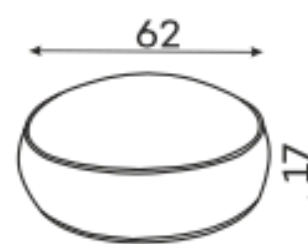

SKEW Stolik kawowy
Błat z drewna dębowego

Pozostałe wymiary techniczne

Tolerancja wymiarów mebli tapicerowanych +/- 4 cm.

SKEW Stolik kawowy
Błat z drewna dębowego

SKEW noga czarna
metalowa

SKEW poduszka płaska