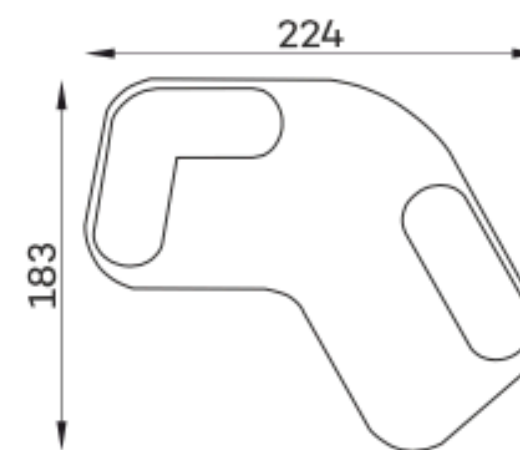

Смесен пълнеж: естествени пера и силиконови влакна

SKEW Sofa Parallelogram 1

SKEW Siedz. 1-os.

SKEW Sofa Trapezoid 1

SKEW Sofa U

SKEW Sofa Parallelogram 2

SKEW Sofa Chaise

SKEW Sofa Trapezoid 2

SKEW Stolik kawowy
Błat z drewna dębowego

Pozostałe wymiary techniczne

Tolerancja wymiarów mebli tapicerowanych +/- 4 cm.

SKEW Stolik kawowy
Błat z drewna dębowego

SKEW noga czarna
metalowa

SKEW poduszka płaska