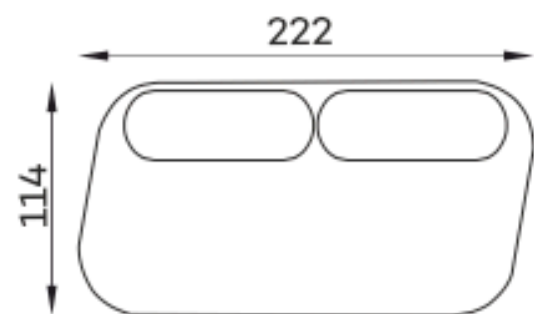

SKEW Sofa Parallelogram 1