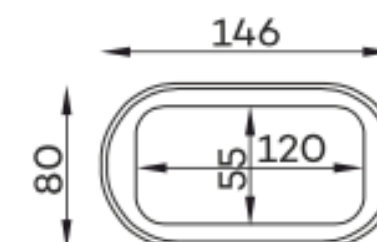

SKEW Stolik kawowy
Błat z drewna dębowego

Pozostałe wymiary techniczne

Tolerancja wymiarów mebli tapicerowanych +/- 4 cm.

SKEW Stolik kawowy
Błat z drewna dębowego

SKEW noga czarna
metalowa

SKEW poduszka płaska