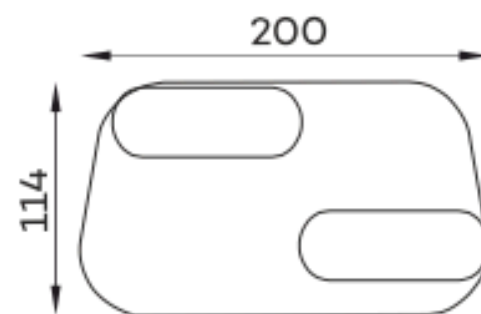

Смесен пълнеж: естествени пера и силиконови влакна

SKEW Sofa Parallelogram 1

SKEW Siedz. 1-os.

SKEW Sofa Trapezoid 1

SKEW Sofa U

SKEW Sofa Parallelogram 2

SKEW Sofa Chaise

SKEW Sofa Trapezoid 2

SKEW Stolik kawowy
Błat z drewna dębowego

Pozostałe wymiary techniczne

Tolerancja wymiarów mebli tapicerowanych +/- 4 cm.

SKEW Stolik kawowy
Błat z drewna dębowego

SKEW noga czarna
metalowa

SKEW poduszka płaska