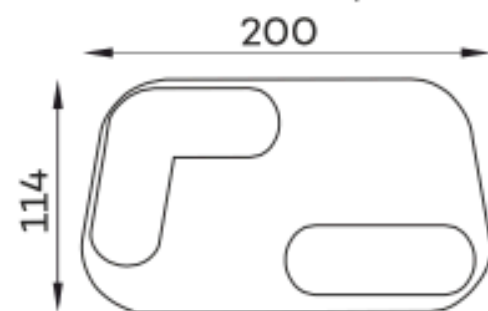

Смесен пълнеж: естествени пера и силиконови влакна

SKEW Sofa Parallelogram 1

SKEW Siedz. 1-os.

SKEW Sofa Trapezoid 1

SKEW Sofa U

SKEW Sofa Parallelogram 2

SKEW Sofa Chaise

SKEW Sofa Trapezoid 2

SKEW Stolik kawowy
Błat z drewna dębowego

Pozostałe wymiary techniczne

Tolerancja wymiarów mebli tapicerowanych +/- 4 cm.

SKEW Stolik kawowy
Błat z drewna dębowego

SKEW noga czarna
metalowa

SKEW poduszka płaska