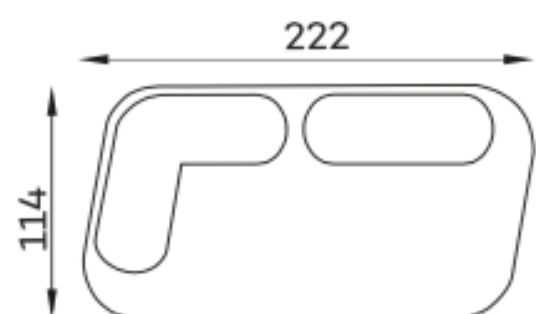

Смесен пълнеж: естествени пера и силиконови влакна

SKEW Sofa Parallelogram 1

SKEW Siedz. 1-os.

SKEW Sofa Trapezoid 1

SKEW Sofa U

SKEW Sofa Parallelogram 2

SKEW Sofa Chaise

SKEW Sofa Trapezoid 2

SKEW Stolik kawowy
Błat z drewna dębowego

Pozostałe wymiary techniczne

Tolerancja wymiarów mebli tapicerowanych +/- 4 cm.

SKEW Stolik kawowy
Błat z drewna dębowego

SKEW noga czarna
metalowa

SKEW poduszka płaska